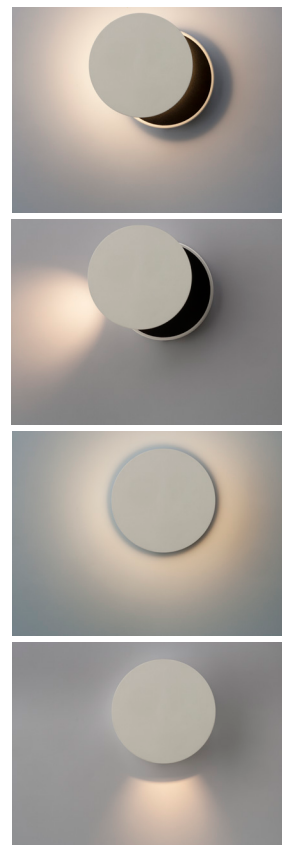

Lys der matcher dit behov – mød DOT.
En minimalistisk touch dæmpbar væglampe med både stemningsbelysning og
læselampe i én.

DOT

DOT W120

BLACK/WHITE

7W+3W LED | Touch Dimmable
2700K | Ø:12cm | D:8.4cm | Black/White
See technical pages in the back for more information.